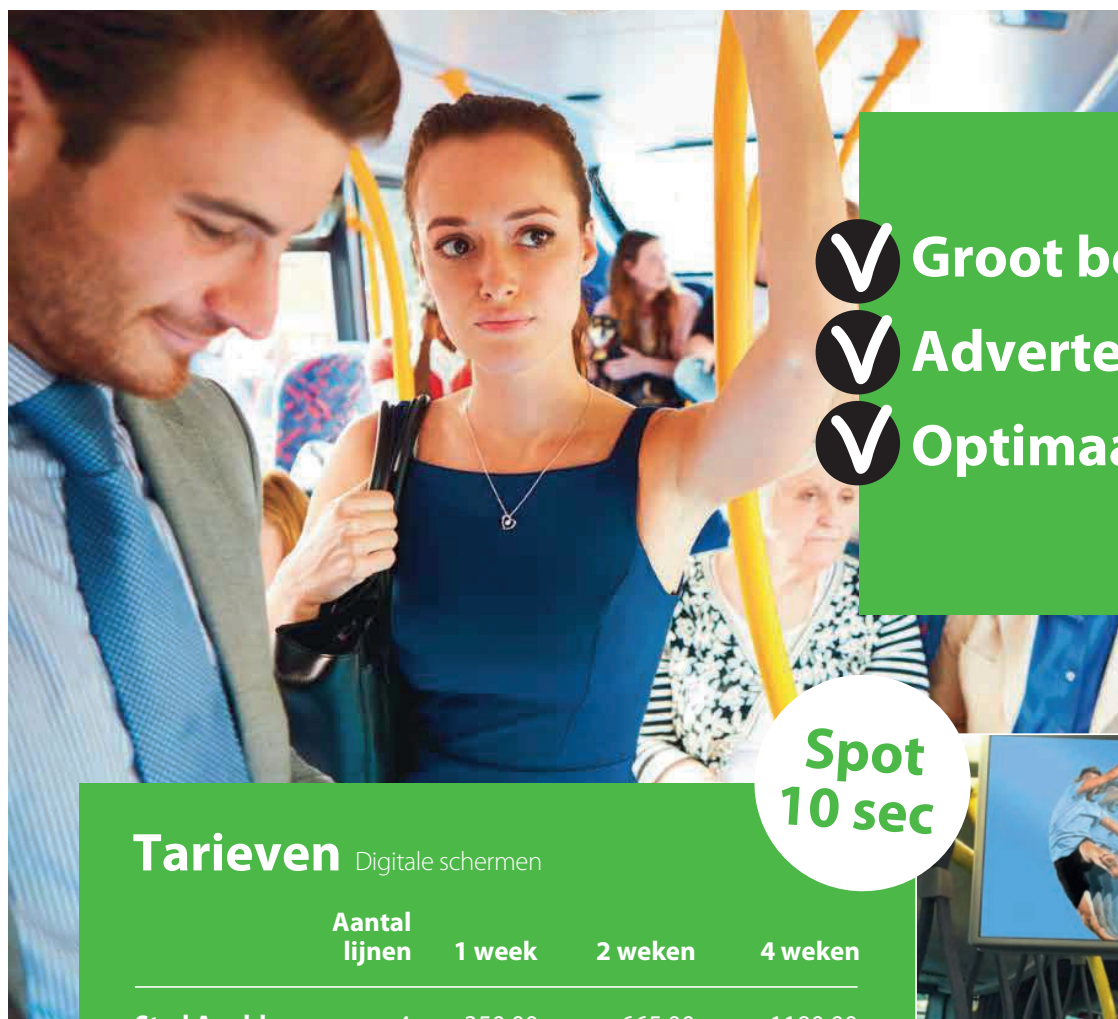

ADVERTEREN IN DE BUS OP DIGITALE SCHERMEN

- ✓ Groot bereik
- ✓ Adverteren op lijn
- ✓ Optimaal zichtbaar

**Spot
10 sec**

Tarieven Digitale schermen

	Aantal lijnen	1 week	2 weken	4 weken
Stad Apeldoorn	4	350,00	665,00	1190,00
Stad Ede	4	350,00	665,00	1190,00
Regio Gelderland	4	350,00	665,00	1190,00
	8	665,00	1190,00	2240,00